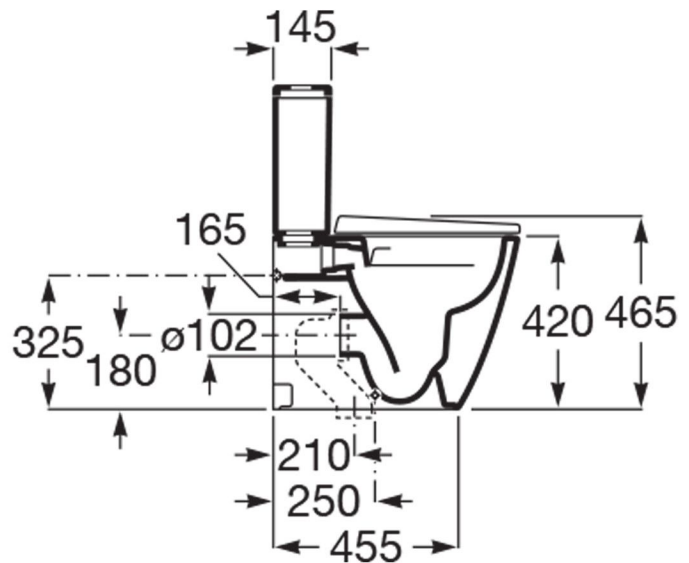

ΟΝΑ

Λεκάνη χαμηλής πίεσης Back to Wall Rimless με επιλογή οριζόντιας ή κάθετης αποχέτευσης

ΔΙΑΣΤΑΣΕΙΣ

Μήκος 600 mm  
Πλάτος 370 mm  
Ύψος 785 mm

ΧΑΡΑΚΤΗΡΙΣΤΙΚΑ

Οίκος: Roca  
Τοποθέτηση: Χαμηλής Πίεσης  
Εγκατάσταση: Δαπέδου  
Επιφάνεια: Γυαλιστερή  
Υλικό: Πορσελάνη  
Χρώμα: Λευκό  
Κωδικός Εργοστασίου: A342688000 (λεκάνη), A341680000 (καζανάκι), A801E22001 (καπάκι)

ΤΕΧΝΙΚΑ ΣΧΕΔΙΑ

\* Οι διαστάσεις είναι σε mm

Τηλ: 210 2840816, 2102448366 - email: [info@verykokos.gr](mailto:info@verykokos.gr)