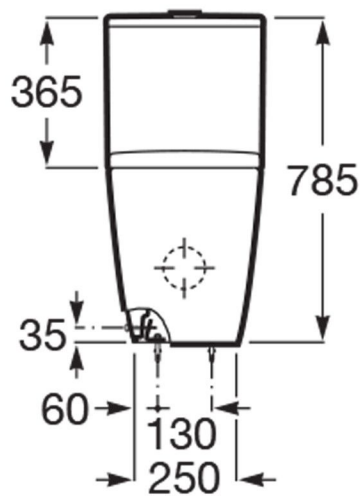

ΤΕΧΝΙΚΑ ΣΧΕΔΙΑ

* Οι διαστάσεις είναι σε mm

Τηλ: 210 2840816, 2102448366 - email: info@verykokos.gr