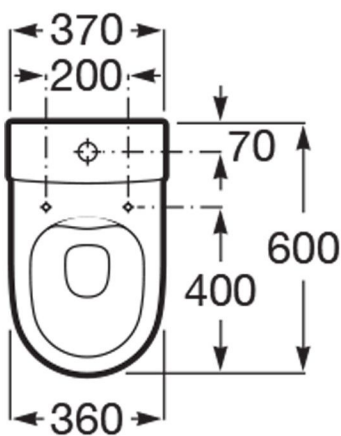

ΤΕΧΝΙΚΑ ΣΧΕΔΙΑ

* Οι διαστάσεις είναι σε mm

Τηλ: 210 2840816, 2102448366 - email: info@verykokos.gr